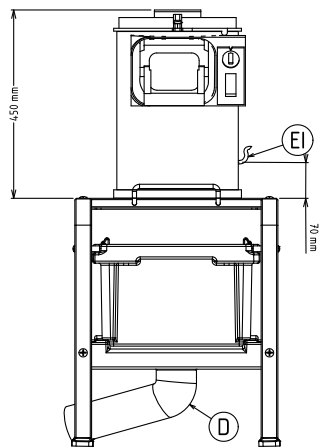

Fronte

Elettrico

Tensione di alimentazione:

603848 (DT5STN) 220-240 V/1N ph/50/60 Hz

Potenza installata max: 0.12 kW

Capacità

Prestazioni (fino a): 80 kg/ora

Capacità 5 kg

Informazioni chiave

Dimensioni esterne, larghezza: 494 mm

Dimensioni esterne, profondità: 680 mm

Dimensioni esterne, altezza: 1140 mm

Peso netto (kg): 27

CWI = Attacco acqua fredda

D = Scarico acqua

EI = Connessione elettrica

Alto