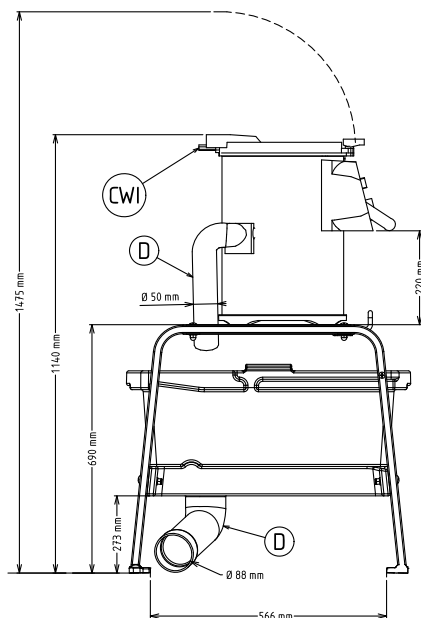

## Informazioni chiave

**Dimensioni esterne, larghezza:** 494 mm

**Dimensioni esterne, profondità:** 680 mm

**Dimensioni esterne, altezza:** 1140 mm

**Peso netto (kg):** 27

Lato

**CWI** = Attacco acqua fredda

**D** = Scarico acqua

**EI** = Connessione elettrica

Alto